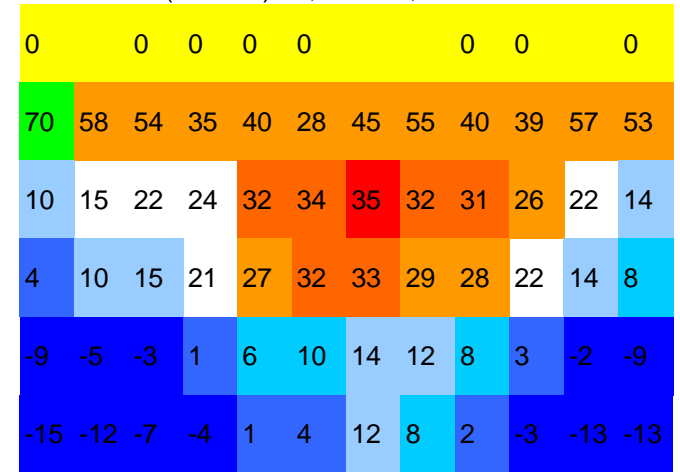

ALBUQUERQUE (1620 m) 35,03 ° US; 435,2 mm

maximale aktivitätsmonate:

MUNICH (529 m) 48,08 ° DL; 0 mm

maximale aktivitätsmonate:

SANTA FE (1934 m) 35,37 ° US; 0 mm

maximale aktivitätsmonate:

reptilienklima pixelgramm

fachtierarztpraxis für reptilien
 henry brames
 08131-55131 info@qmvvet.de

TUCSON (779 m) 32,07 ° US; 233,9 mm

maximale aktivitätsmonate:

MEXICALI (22 m) 32,38 ° MX; 0 mm

maximale aktivitätsmonate: