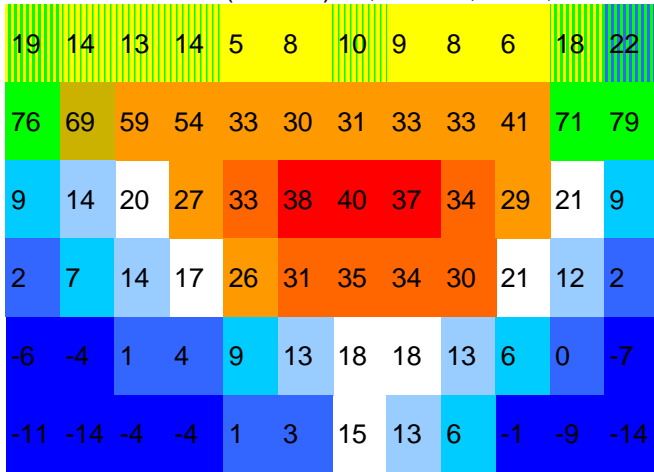

ALBUQUERQUE (1620 m) 35,03 ° US; 435,2 mm

maximale aktivitätsmonate:

MUNICH (529 m) 48,08 ° DL; 0 mm

maximale aktivitätsmonate:

SANTA FE (1934 m) 35,37 ° US; 0 mm

maximale aktivitätsmonate:

reptilienklima pixelgramm

fachtierarztpraxis für reptilien
 henry brames
 08131-55131 info@qmvvet.de

TUCSON (779 m) 32,07 ° US; 233,9 mm

maximale aktivitätsmonate:

MEXICALI (22 m) 32,38 ° MX; 0 mm

maximale aktivitätsmonate: