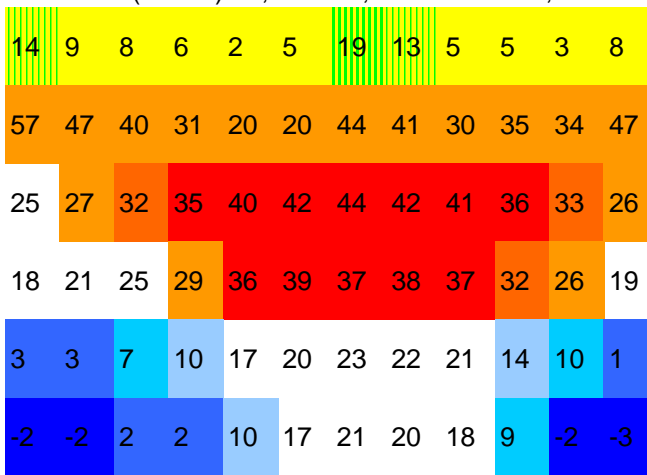

ALBUQUERQUE (1620 m) 35,03 ° US; 435,2 mm

maximale aktivitätsmonate:

MUNICH (529 m) 48,08 ° DL; 0 mm

maximale aktivitätsmonate:

SANTA FE (1934 m) 35,37 ° US; 0 mm

maximale aktivitätsmonate:

reptilienklima pixelgramm

fachtierarztpraxis für reptilien
 henry brames
 08131-55131 info@qmvvet.de

TUCSON (779 m) 32,07 ° US; 233,9 mm

maximale aktivitätsmonate:

MEXICALI (22 m) 32,38 ° MX; 0 mm

maximale aktivitätsmonate: