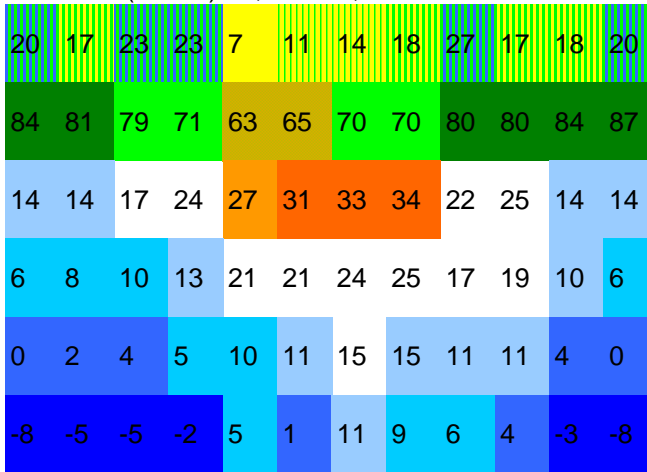

ALBUQUERQUE (1620 m) 35,03 ° US; 435,2 mm

maximale aktivitätsmonate:

MUNICH (529 m) 48,08 ° DL; 0 mm

maximale aktivitätsmonate:

SANTA FE (1934 m) 35,37 ° US; 0 mm

maximale aktivitätsmonate:

reptilienklima pixelgramm

fachtierarztpraxis für reptilien
 henry brames
 08131-55131 info@qmvvet.de

TUCSON (779 m) 32,07 ° US; 233,9 mm

maximale aktivitätsmonate:

MEXICALI (22 m) 32,38 ° MX; 0 mm

maximale aktivitätsmonate: