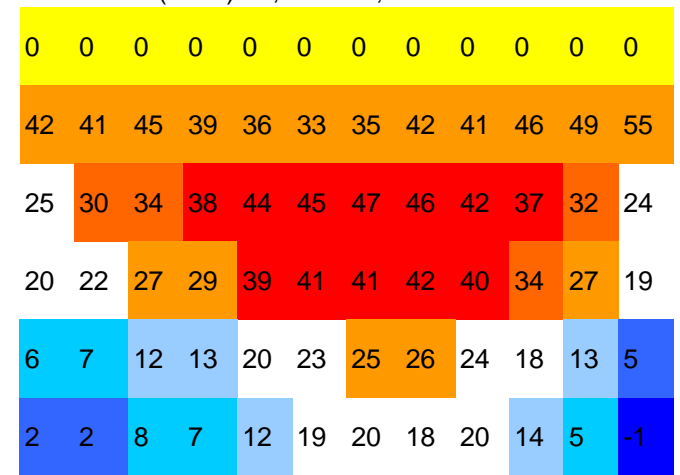

ALBUQUERQUE (1620 m) 35,03 ° US; 435,2 mm

maximale aktivitätsmonate:

MUNICH (529 m) 48,08 ° DL; 0 mm

maximale aktivitätsmonate:

SANTA FE (1934 m) 35,37 ° US; 0 mm

maximale aktivitätsmonate:

reptilienklima pixelgramm

fachtierarztpraxis für reptilien
 henry brames
 08131-55131 info@qmvvet.de

TUCSON (779 m) 32,07 ° US; 233,9 mm

maximale aktivitätsmonate:

MEXICALI (22 m) 32,38 ° MX; 0 mm

maximale aktivitätsmonate: