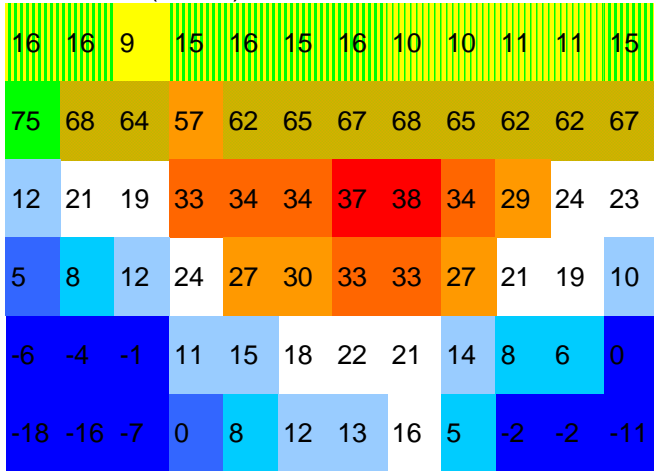

ST. LOUIS (172 m) 38,45 ° US; 971,1 mm

maximale aktivitätsmonate:

MUNICH (529 m) 48,08 ° DL; 0 mm

maximale aktivitätsmonate:

ATLANTA INTL ARPT (315 m) 33,39 ° U 1055,1 mm

maximale aktivitätsmonate:

NEW ORLEANS MOISANT (9 m) 29,59 1814,4 mm

maximale aktivitätsmonate:

0 mm

12

reptilienklima pixelgramm

fachtierarztpraxis für reptilien
 henry brames
 08131-55131 info@qmvvet.de