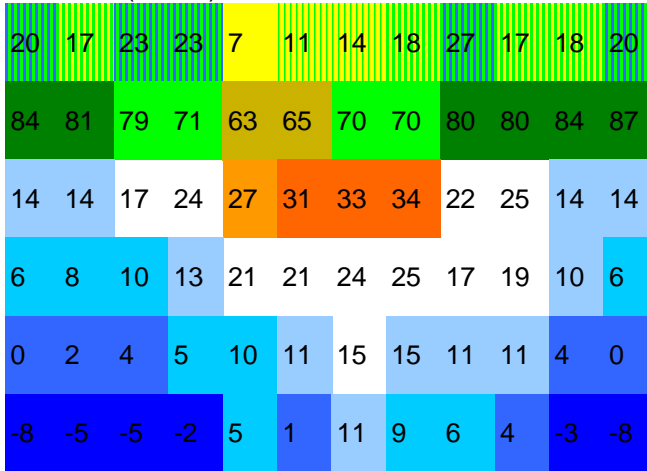

ST. LOUIS (172 m) 38,45 ° US; 971,1 mm

maximale aktivitätsmonate:

MUNICH (529 m) 48,08 ° DL; 0 mm

maximale aktivitätsmonate:

ATLANTA INTL ARPT (315 m) 33,39 ° U 1055,1 mm

maximale aktivitätsmonate:

NEW ORLEANS MOISANT (9 m) 29,59 1814,4 mm

maximale aktivitätsmonate:

0 mm

12

reptilienklima pixelgramm

fachtierarztpraxis für reptilien
 henry brames
 08131-55131 info@qmvvet.de