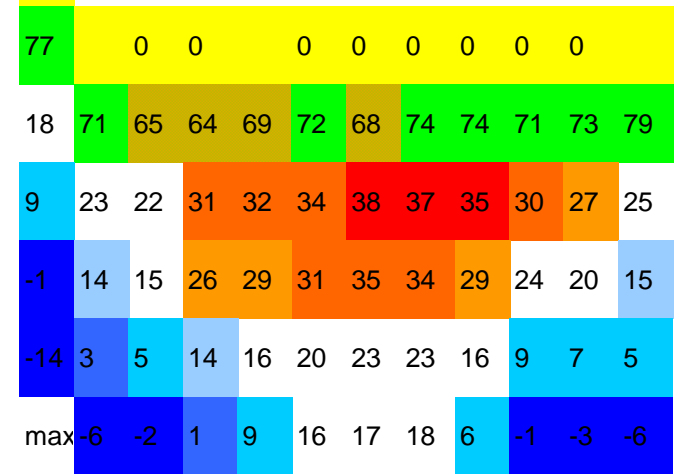

ST. LOUIS (172 m) 38,45 ° US; 971,1 mm

maximale aktivitätsmonate:

MUNICH (529 m) 48,08 ° DL; 0 mm

maximale aktivitätsmonate:

ATLANTA INTL ARPT (315 m) 33,39 ° U 1055,1 mm

maximale aktivitätsmonate:

NEW ORLEANS MOISANT (9 m) 29,59 1814,4 mm

maximale aktivitätsmonate:

0 mm

12

reptilienklima pixelgramm

fachtierarztpraxis für reptilien
 henry brames
 08131-55131 info@qmvvet.de