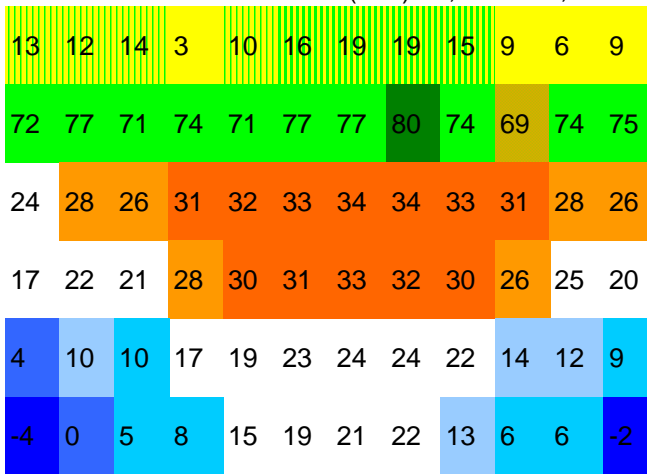

ST. LOUIS (172 m) 38,45 ° US; 971,1 mm

maximale aktivitätsmonate:

MUNICH (529 m) 48,08 ° DL; 0 mm

maximale aktivitätsmonate:

ATLANTA INTL ARPT (315 m) 33,39 ° U 1055,1 mm

maximale aktivitätsmonate:

NEW ORLEANS MOISANT (9 m) 29,59 1814,4 mm