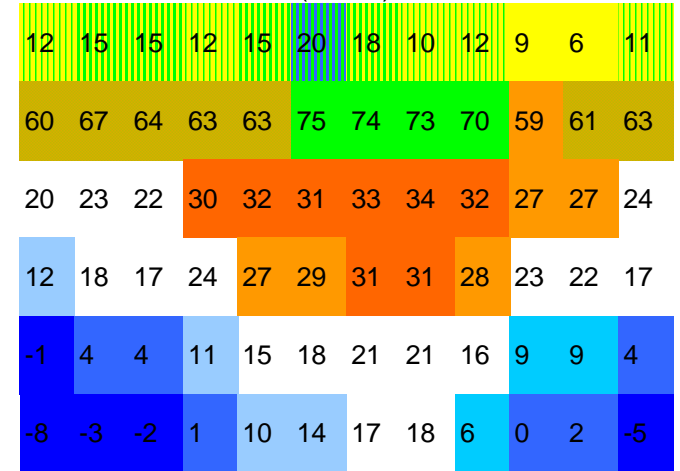

ST. LOUIS (172 m) 38,45 ° US; 971,1 mm

maximale aktivitätsmonate:

MUNICH (529 m) 48,08 ° DL; 0 mm

maximale aktivitätsmonate:

ATLANTA INTL ARPT (315 m) 33,39 ° U 1055,1 mm

maximale aktivitätsmonate:

NEW ORLEANS MOISANT (9 m) 29,59 1814,4 mm

maximale aktivitätsmonate:

0 mm

12

reptilienklima pixelgramm

fachtierarztpraxis für reptilien
 henry brames
 08131-55131 info@qmvvet.de