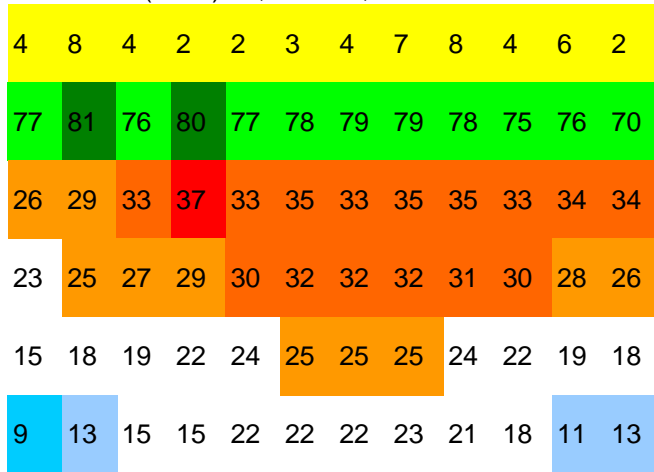

TAMPICO (26 m) 22,13 ° MX; 409 mm

maximale aktivitätsmonate:

MUNICH (529 m) 48,08 ° DL; 0 mm

maximale aktivitätsmonate:

OAXACA (1528 m) 16,58 ° MX; 0 mm

maximale aktivitätsmonate:

MEXICO CITY (2238 m) 19,26 ° MX; 0 mm

maximale aktivitätsmonate:

MERIDA (10 m) 20,59 ° MX; 516,5 mm

maximale aktivitätsmonate: