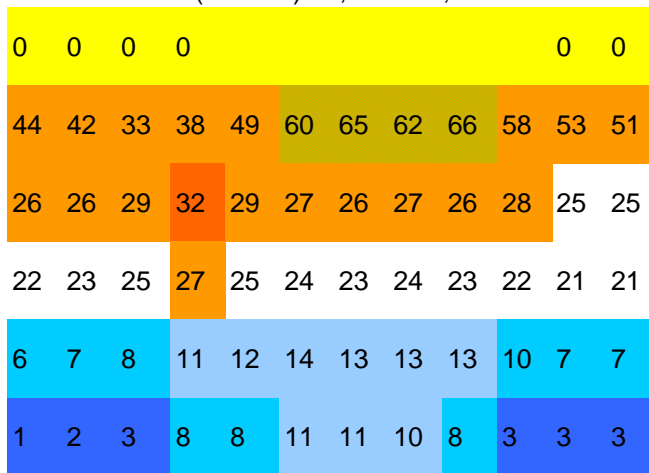

TAMPICO (26 m) 22,13 ° MX; 409 mm

maximale aktivitätsmonate:

MUNICH (529 m) 48,08 ° DL; 0 mm

maximale aktivitätsmonate:

OAXACA (1528 m) 16,58 ° MX; 0 mm

maximale aktivitätsmonate:

MEXICO CITY (2238 m) 19,26 ° MX; 0 mm

maximale aktivitätsmonate:

MERIDA (10 m) 20,59 ° MX; 516,5 mm

maximale aktivitätsmonate: