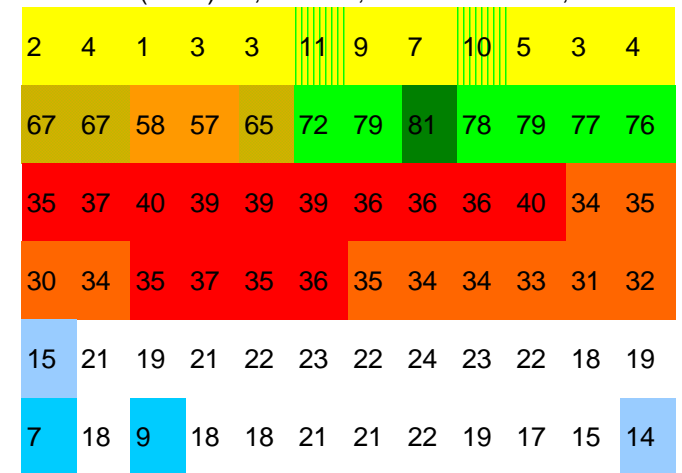

TAMPICO (26 m) 22,13 ° MX; 409 mm

maximale aktivitätsmonate:

MUNICH (529 m) 48,08 ° DL; 0 mm

maximale aktivitätsmonate:

OAXACA (1528 m) 16,58 ° MX; 0 mm

maximale aktivitätsmonate:

MEXICO CITY (2238 m) 19,26 ° MX; 0 mm

maximale aktivitätsmonate:

MERIDA (10 m) 20,59 ° MX; 516,5 mm

maximale aktivitätsmonate: