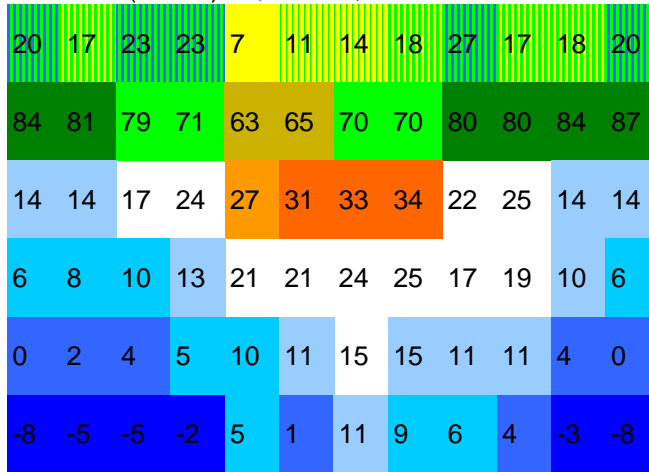

TAMPICO (26 m) 22,13 ° MX; 409 mm

maximale aktivitätsmonate:

MUNICH (529 m) 48,08 ° DL; 0 mm

maximale aktivitätsmonate:

OAXACA (1528 m) 16,58 ° MX; 0 mm

maximale aktivitätsmonate:

MEXICO CITY (2238 m) 19,26 ° MX; 0 mm

maximale aktivitätsmonate:

MERIDA (10 m) 20,59 ° MX; 516,5 mm

maximale aktivitätsmonate: