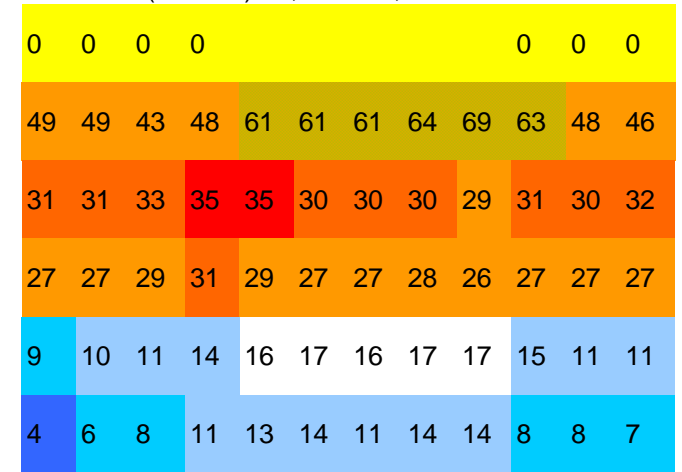

TAMPICO (26 m) 22,13 ° MX; 409 mm

maximale aktivitätsmonate:

MUNICH (529 m) 48,08 ° DL; 0 mm

maximale aktivitätsmonate:

OAXACA (1528 m) 16,58 ° MX; 0 mm

maximale aktivitätsmonate:

MEXICO CITY (2238 m) 19,26 ° MX; 0 mm

maximale aktivitätsmonate:

MERIDA (10 m) 20,59 ° MX; 516,5 mm

maximale aktivitätsmonate: