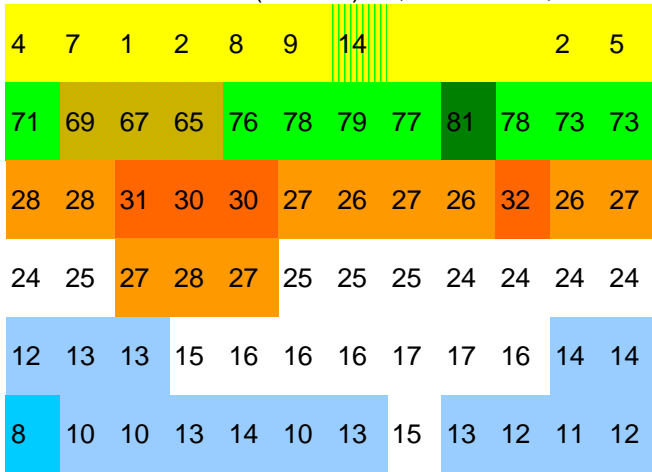

GUATEMALA CITY (1489 m) 14,35 ° GL 284,5 mm

maximale aktivitätsmonate:

### reptilienklima pixelgramm

fachtierarztpraxis für reptilien  
 h e n r y b r a m e s  
 08131-55131 info@qmvvet.de

MUNICH (529 m) 48,08 ° DL; 0 mm

maximale aktivitätsmonate:

PANAMA CITY (11 m) 9,03 ° PM; 1621 mm

maximale aktivitätsmonate:

MANAGUA (50 m) 12,09 ° NK; 4,5 mm

maximale aktivitätsmonate:

BELIZE CITY (5 m) 17,32 ° BH; 1747,6 mm

maximale aktivitätsmonate: