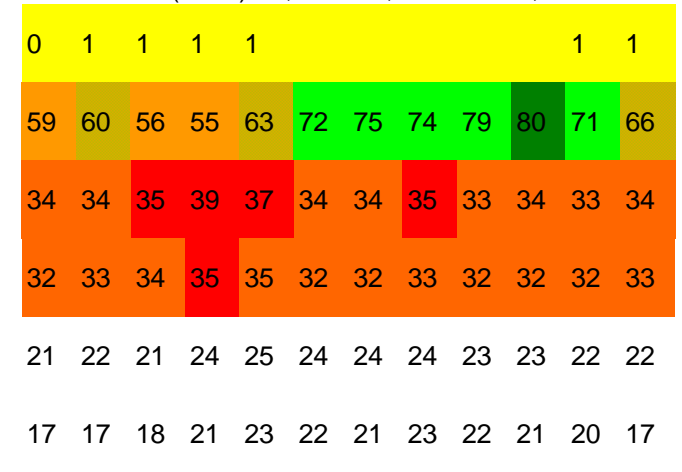

### reptilienklima pixelgramm

fachtierarztpraxis für reptilien  
 h e n r y b r a m e s  
 08131-55131 info@qmvvet.de

MUNICH (529 m) 48,08 ° DL; 0 mm

maximale aktivitätsmonate:

PANAMA CITY (11 m) 9,03 ° PM; 1621 mm

maximale aktivitätsmonate:

MANAGUA (50 m) 12,09 ° NK; 4,5 mm

maximale aktivitätsmonate:

BELIZE CITY (5 m) 17,32 ° BH; 1747,6 mm

maximale aktivitätsmonate: