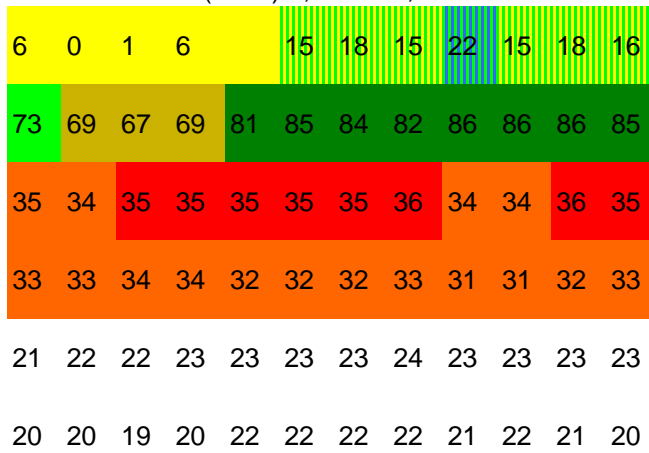

GUATEMALA CITY (1489 m) 14,35 ° GL 284,5 mm

maximale aktivitätsmonate:

### reptilienklima pixelgramm

fachtierarztpraxis für reptilien  
 h e n r y b r a m e s  
 08131-55131 info@qmvvet.de

MUNICH (529 m) 48,08 ° DL; 0 mm

maximale aktivitätsmonate:

PANAMA CITY (11 m) 9,03 ° PM; 1621 mm

maximale aktivitätsmonate:

MANAGUA (50 m) 12,09 ° NK; 4,5 mm

maximale aktivitätsmonate:

BELIZE CITY (5 m) 17,32 ° BH; 1747,6 mm

maximale aktivitätsmonate: