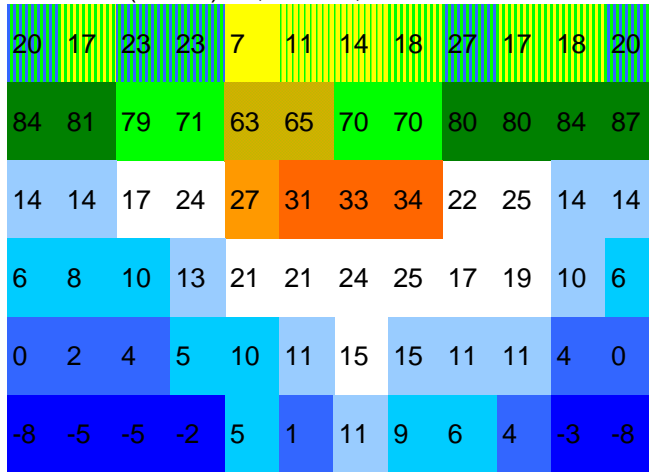

GUATEMALA CITY (1489 m) 14,35 ° GL 284,5 mm

maximale aktivitätsmonate:

### reptilienklima pixelgramm

fachtierarztpraxis für reptilien  
 h e n r y b r a m e s  
 08131-55131 info@qmvvet.de

MUNICH (529 m) 48,08 ° DL; 0 mm

maximale aktivitätsmonate:

PANAMA CITY (11 m) 9,03 ° PM; 1621 mm

maximale aktivitätsmonate:

MANAGUA (50 m) 12,09 ° NK; 4,5 mm

maximale aktivitätsmonate:

BELIZE CITY (5 m) 17,32 ° BH; 1747,6 mm

maximale aktivitätsmonate: