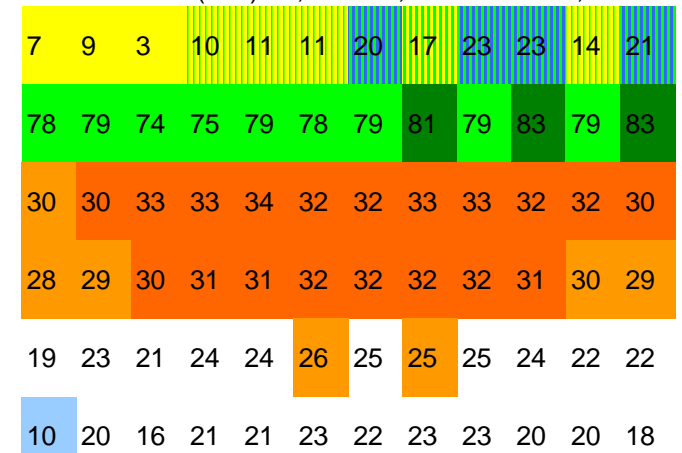

### reptilienklima pixelgramm

fachtierarztpraxis für reptilien  
 h e n r y b r a m e s  
 08131-55131 info@qmvvet.de

MUNICH (529 m) 48,08 ° DL; 0 mm

maximale aktivitätsmonate:

PANAMA CITY (11 m) 9,03 ° PM; 1621 mm

maximale aktivitätsmonate:

MANAGUA (50 m) 12,09 ° NK; 4,5 mm

maximale aktivitätsmonate:

BELIZE CITY (5 m) 17,32 ° BH; 1747,6 mm

maximale aktivitätsmonate: