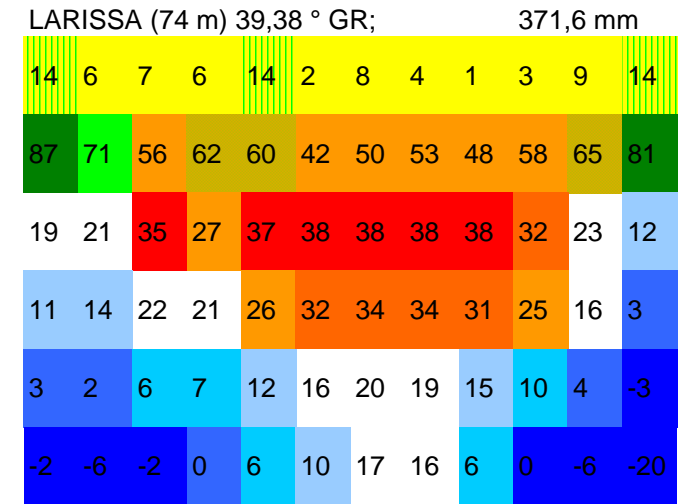

maximale aktivitätsmonate:

maximale aktivitätsmonate:

maximale aktivitätsmonate:

maximale aktivitätsmonate:

maximale aktivitätsmonate:

reptilienklima pixelgramm

fachtierarztpraxis für reptilien
 henry brames
 08131-55131 info@qmvvet.de