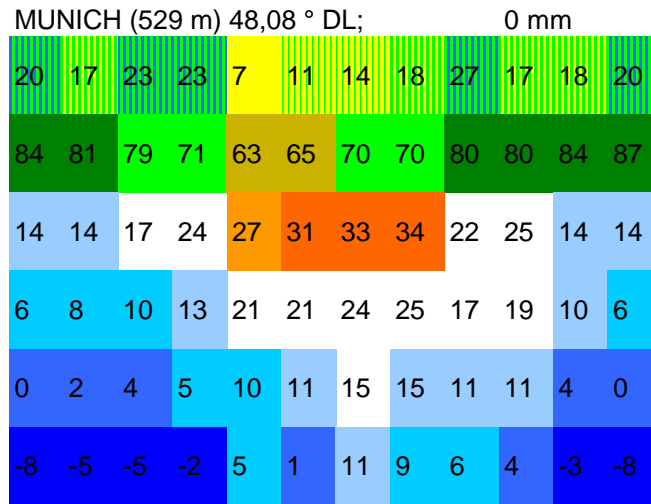

maximale aktivitätsmonate:

maximale aktivitätsmonate:

maximale aktivitätsmonate:

maximale aktivitätsmonate:

maximale aktivitätsmonate:

reptilienklima pixelgramm

fachtierarztpraxis für reptilien
 henry brames
 08131-55131 info@qmvvet.de