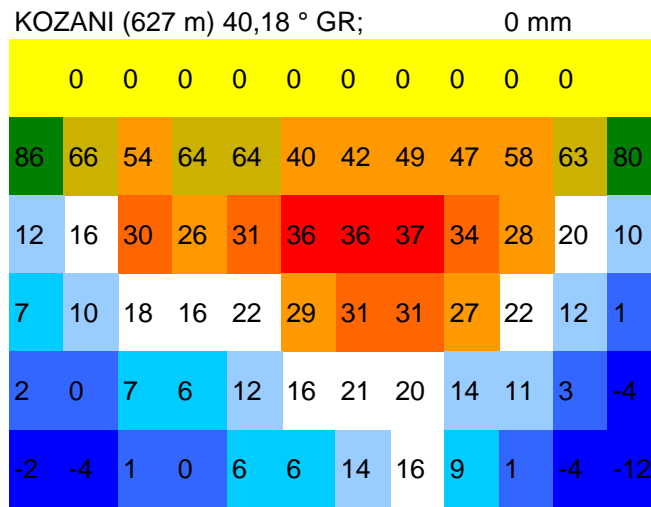

maximale aktivitätsmonate:

maximale aktivitätsmonate:

maximale aktivitätsmonate:

maximale aktivitätsmonate:

maximale aktivitätsmonate:

reptilienklima pixelgramm

fachtierarztpraxis für reptilien
 henry brames
 08131-55131 info@qmvvet.de