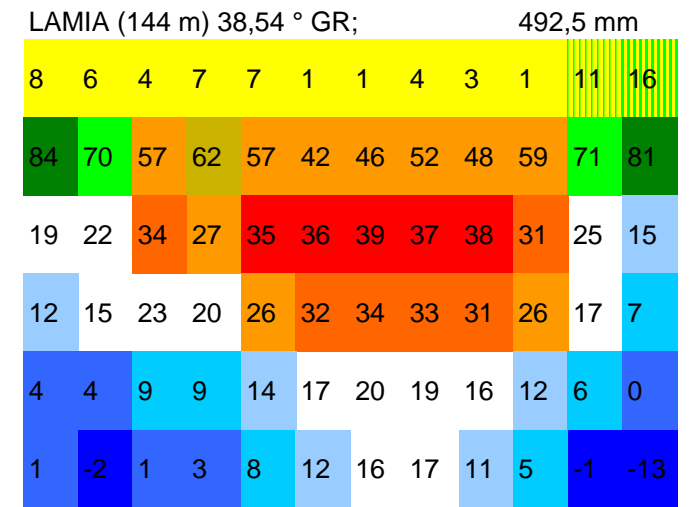

maximale aktivitätsmonate:

maximale aktivitätsmonate:

maximale aktivitätsmonate:

maximale aktivitätsmonate:

maximale aktivitätsmonate:

reptilienklima pixelgramm

fachtierarztpraxis für reptilien
 henry brames
 08131-55131 info@qmvvet.de