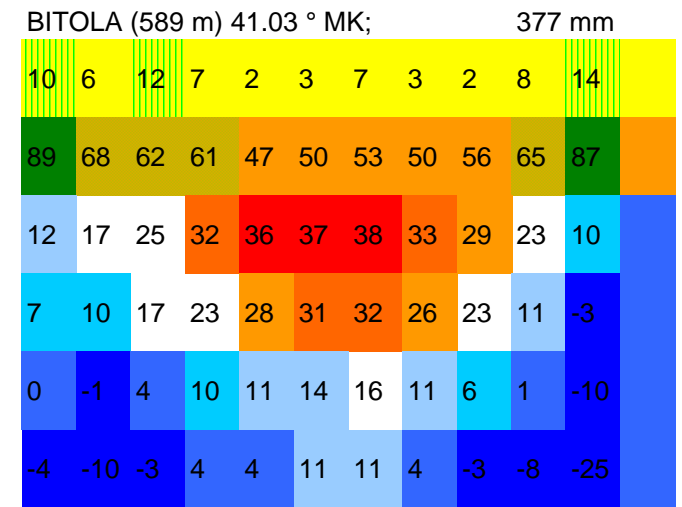

maximale aktivitätsmonate:

maximale aktivitätsmonate:

maximale aktivitätsmonate:

maximale aktivitätsmonate:

maximale aktivitätsmonate:

reptilienklima pixelgramm

fachtierarztpraxis für reptilien
 henry brames
 08131-55131 info@qmvvet.de