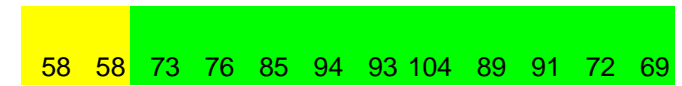

maximale aktivitätsmonate:

maximale aktivitätsmonate:

maximale aktivitätsmonate:

maximale aktivitätsmonate:

maximale aktivitätsmonate:

reptilienklima pixelgramm

fachtierarztpraxis für reptilien
 henry brames
 08131-55131 info@qmvvet.de