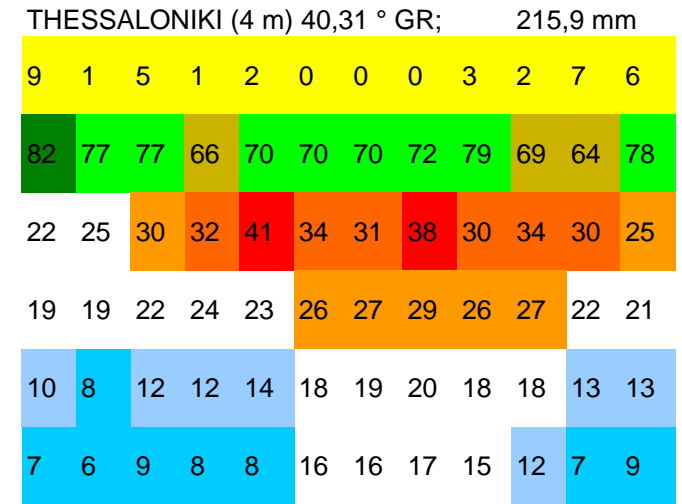

maximale aktivitätsmonate:

maximale aktivitätsmonate:

maximale aktivitätsmonate:

maximale aktivitätsmonate:

maximale aktivitätsmonate:

reptilienklima pixelgramm

fachtierarztpraxis für reptilien
 henry brames
 08131-55131 info@qmvvet.de