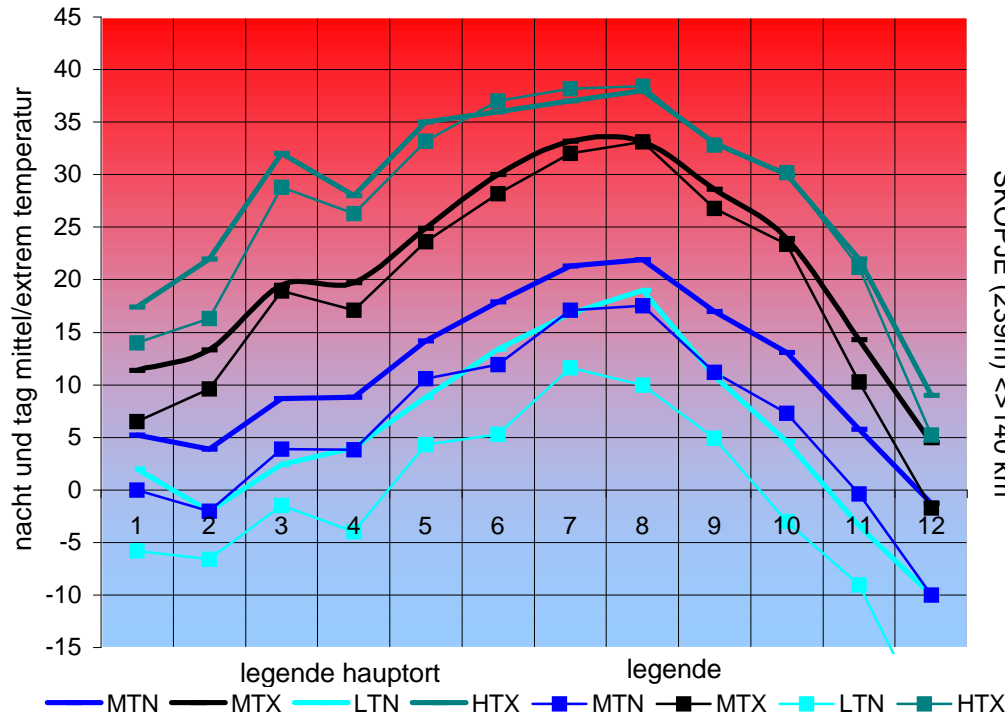

REPTILIENWETTER

THESSALONIKI (4 m) 40,31 ° GR;

fachtierarztpraxis für reptilien
 henry brames
 08131-55131 info@qmvvet.de

	MTN	MTX	LTN	HTX	MDP	SDN	SDX	MRH	TOT	HD	RD	STP	SLP	SPM	SPX
5	11	2	17	5,3	2,1	2,8	81%	42,7	17	12			5,4	48,2	
4	13	-2	22	2,7	3,2	3,5	67%	3,3	2	3			11,6	59,4	
9	20	2	32	7,7	2,8	5,1	67%	21,9	17	6			8,8	37	
9	20	4	28	8,2	2,5	4,4	68%	78,4	24,9	10			10,8	50	
14	25	9	35	12,9	3	4,3	67%	74,4	16	11			12,3	38,9	
18	30	13	36	13	2,3	2,9	51%	14,8	13	3			16,9	70,2	
21	33	17	37	16,2	2	2,8	52%	14,9	10,9	3			14,4	48,2	
22	33	19	38	17,4	1,5	2,5	56%	47,8	30	3			13,8	46,5	
17	29	11	33	13,5	2,8	2,5	57%	5,1	5,1	1			14,9	51,9	
13	24	5	30	11,2	3,5	4,2	65%	1,6	0,8	2			11,5	42,4	
6	14	-3	22	3,5	4,6	4,4	65%	14,1	4,8	10			16,5	64,8	
-1	5	-10	9	-3	3,8	2,9	72%	60,6	17	13			16,8	48,2	