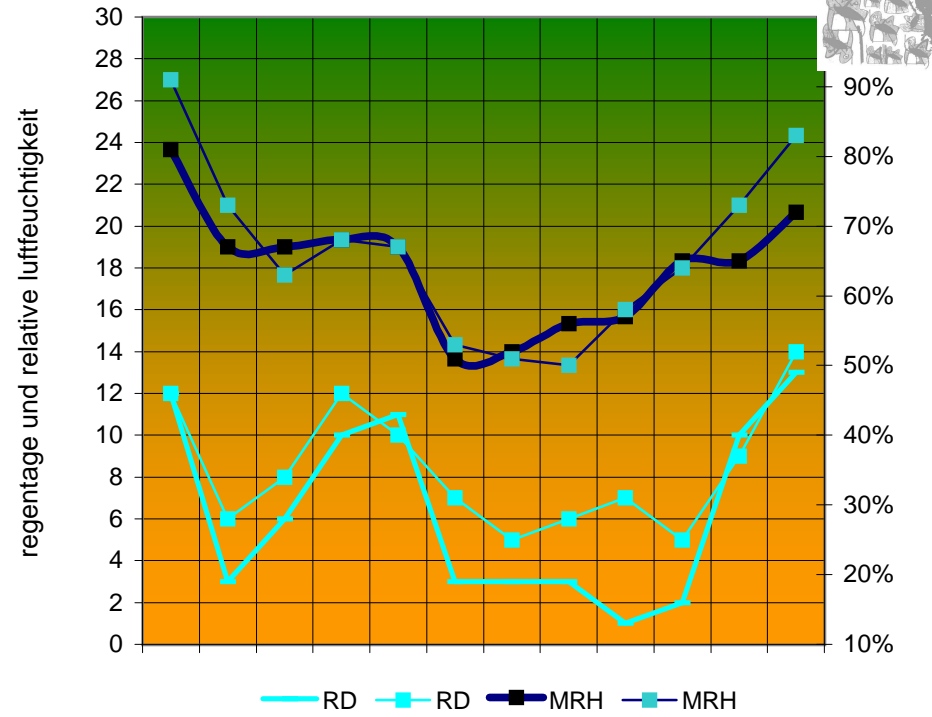

REPTILIENWETTER

THESSALONIKI (4 m) 40,31 ° GR;

fachtierarztpraxis für reptilien
 henry brames
 08131-55131 info@qmvvet.de

	MTN	MTX	LTN	HTX	MDP	SDN	SDX	MRH	TOT	HD	RD	STP	SLP	SPM	SPX
5	11	2	17	5,3	2,1	2,8	81%	42,7	17	12			5,4	48,2	
4	13	-2	22	2,7	3,2	3,5	67%	3,3	2	3			11,6	59,4	
9	20	2	32	7,7	2,8	5,1	67%	21,9	17	6			8,8	37	
9	20	4	28	8,2	2,5	4,4	68%	78,4	24,9	10			10,8	50	
14	25	9	35	12,9	3	4,3	67%	74,4	16	11			12,3	38,9	
18	30	13	36	13	2,3	2,9	51%	14,8	13	3			16,9	70,2	
21	33	17	37	16,2	2	2,8	52%	14,9	10,9	3			14,4	48,2	
22	33	19	38	17,4	1,5	2,5	56%	47,8	30	3			13,8	46,5	
17	29	11	33	13,5	2,8	2,5	57%	5,1	5,1	1			14,9	51,9	
13	24	5	30	11,2	3,5	4,2	65%	1,6	0,8	2			11,5	42,4	
6	14	-3	22	3,5	4,6	4,4	65%	14,1	4,8	10			16,5	64,8	
-1	5	-10	9	-3	3,8	2,9	72%	60,6	17	13			16,8	48,2	