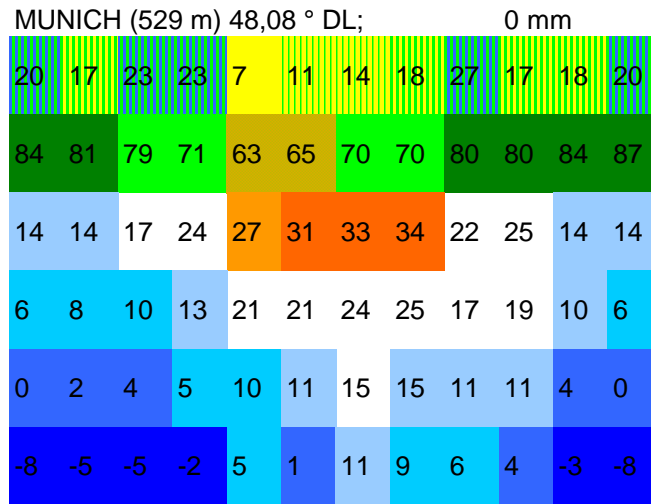

maximale aktivitätsmonate:

maximale aktivitätsmonate:

maximale aktivitätsmonate:

reptilienklima pixelgramm

fachtierarztpraxis für reptilien
 henry brames
 08131-55131 info@qmvvet.de

maximale aktivitätsmonate:

maximale aktivitätsmonate:

maximale aktivitätsmonate:

maximale aktivitätsmonate:

maximale aktivitätsmonate:

maximale aktivitätsmonate: