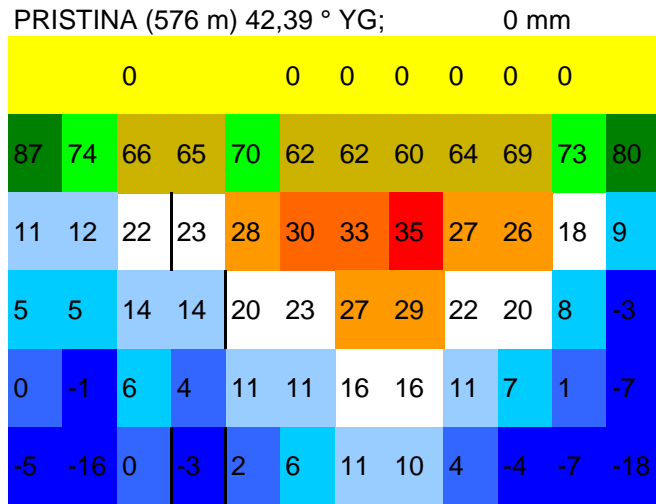

maximale aktivitätsmonate:

maximale aktivitätsmonate:

maximale aktivitätsmonate:

reptilienklima pixelgramm

fachtierarztpraxis für reptilien
 henry brames
 08131-55131 info@qmvvet.de

maximale aktivitätsmonate:

maximale aktivitätsmonate:

maximale aktivitätsmonate:

maximale aktivitätsmonate:

maximale aktivitätsmonate:

maximale aktivitätsmonate: