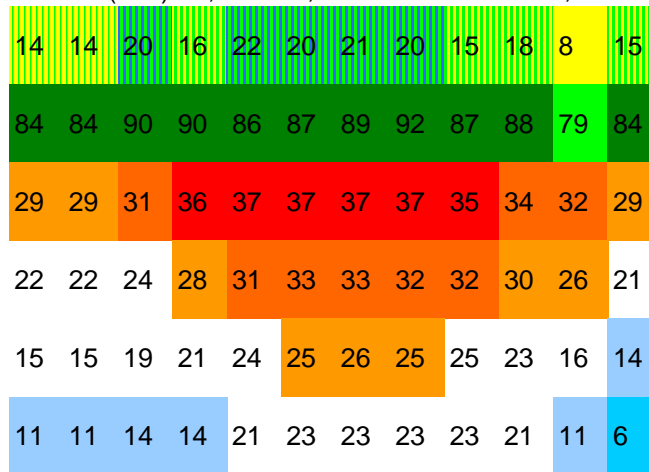

maximale aktivitätsmonate:

HONG KONG (24 m) 22,2 ° HK; 2501,4 mm

maximale aktivitätsmonate:

MUNICH (529 m) 48,08 ° DL; 0 mm

maximale aktivitätsmonate:

BANGKOK (20 m) 13,44 ° TH; 1031,6 mm

maximale aktivitätsmonate:

JAKARTA HALIM INTL (30 m) -6,15 ° ID 548,2 mm

maximale aktivitätsmonate:

HANOI (6 m) 21,01 ° VS; 2215,4 mm

maximale aktivitätsmonate:

HO CHI MINH (19 m) 10,49 ° VS; 1636,3 mm

maximale aktivitätsmonate: