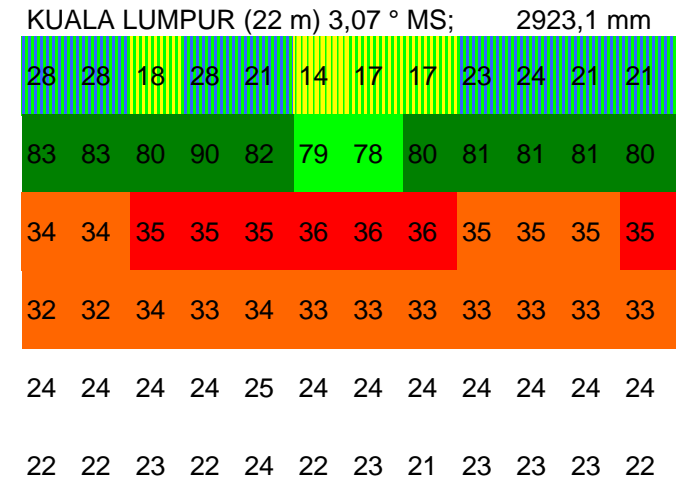

maximale aktivitätsmonate:

reptilienklima pixelgramm

fachtierarztpraxis für reptilien
 h e n r y b r a m e s
 08131-55131 info@qmvvet.de

maximale aktivitätsmonate:

maximale aktivitätsmonate:

maximale aktivitätsmonate:

maximale aktivitätsmonate:

HONG KONG (24 m) 22,2 ° HK; 2501,4 mm

maximale aktivitätsmonate:

MUNICH (529 m) 48,08 ° DL; 0 mm

maximale aktivitätsmonate:

BANGKOK (20 m) 13,44 ° TH; 1031,6 mm

maximale aktivitätsmonate:

JAKARTA HALIM INTL (30 m) -6,15 ° ID 548,2 mm

maximale aktivitätsmonate:

HANOI (6 m) 21,01 ° VS; 2215,4 mm

maximale aktivitätsmonate:

HO CHI MINH (19 m) 10,49 ° VS; 1636,3 mm

maximale aktivitätsmonate: