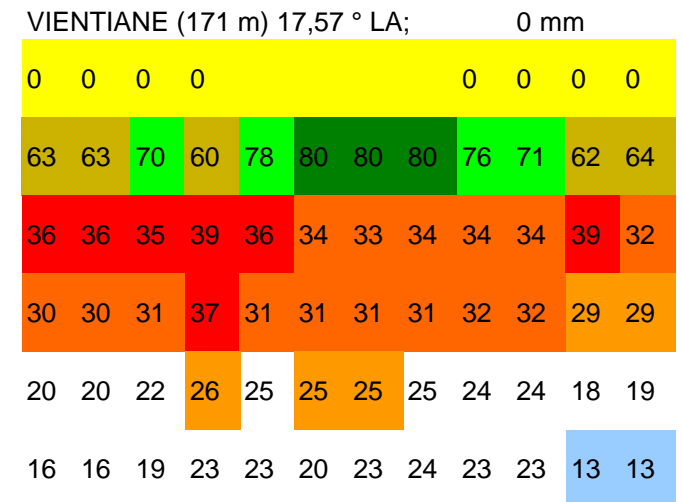

maximale aktivitätsmonate:

reptilienklima pixelgramm

fachtierarztpraxis für reptilien
 h e n r y b r a m e s
 08131-55131 info@qmvvet.de

maximale aktivitätsmonate:

maximale aktivitätsmonate:

maximale aktivitätsmonate:

maximale aktivitätsmonate:

HONG KONG (24 m) 22,2 ° HK; 2501,4 mm

maximale aktivitätsmonate:

MUNICH (529 m) 48,08 ° DL; 0 mm

maximale aktivitätsmonate:

BANGKOK (20 m) 13,44 ° TH; 1031,6 mm

maximale aktivitätsmonate:

JAKARTA HALIM INTL (30 m) -6,15 ° ID 548,2 mm

maximale aktivitätsmonate:

HANOI (6 m) 21,01 ° VS; 2215,4 mm

maximale aktivitätsmonate:

HO CHI MINH (19 m) 10,49 ° VS; 1636,3 mm

maximale aktivitätsmonate: