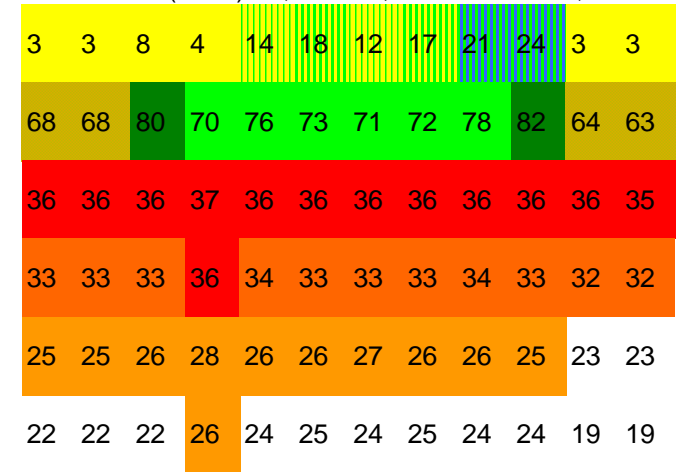

maximale aktivitätsmonate:

HONG KONG (24 m) 22,2 ° HK; 2501,4 mm

maximale aktivitätsmonate:

MUNICH (529 m) 48,08 ° DL; 0 mm

maximale aktivitätsmonate:

BANGKOK (20 m) 13,44 ° TH; 1031,6 mm

maximale aktivitätsmonate:

JAKARTA HALIM INTL (30 m) -6,15 ° ID 548,2 mm

maximale aktivitätsmonate:

HANOI (6 m) 21,01 ° VS; 2215,4 mm

maximale aktivitätsmonate:

HO CHI MINH (19 m) 10,49 ° VS; 1636,3 mm

maximale aktivitätsmonate: