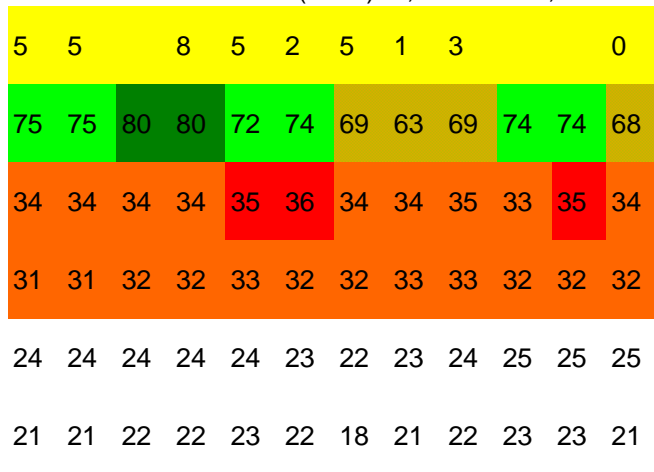

maximale aktivitätsmonate:

HONG KONG (24 m) 22,2 ° HK; 2501,4 mm

maximale aktivitätsmonate:

MUNICH (529 m) 48,08 ° DL; 0 mm

maximale aktivitätsmonate:

BANGKOK (20 m) 13,44 ° TH; 1031,6 mm

maximale aktivitätsmonate:

JAKARTA HALIM INTL (30 m) -6,15 ° ID 548,2 mm

maximale aktivitätsmonate:

HANOI (6 m) 21,01 ° VS; 2215,4 mm

maximale aktivitätsmonate:

HO CHI MINH (19 m) 10,49 ° VS; 1636,3 mm

maximale aktivitätsmonate: