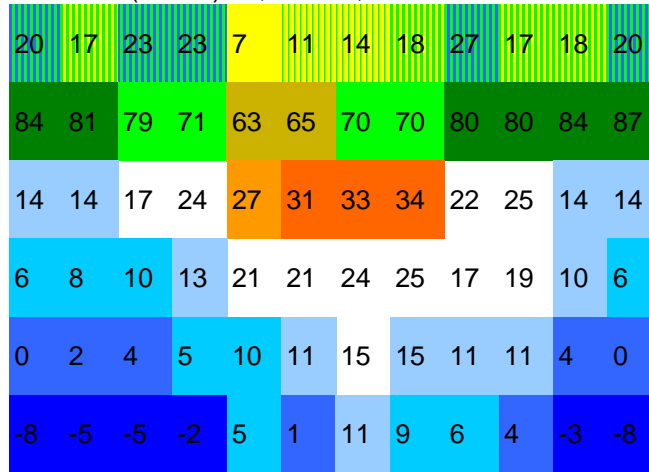

maximale aktivitätsmonate:

HONG KONG (24 m) 22,2 ° HK; 2501,4 mm

maximale aktivitätsmonate:

MUNICH (529 m) 48,08 ° DL; 0 mm

maximale aktivitätsmonate:

BANGKOK (20 m) 13,44 ° TH; 1031,6 mm

maximale aktivitätsmonate:

JAKARTA HALIM INTL (30 m) -6,15 ° ID 548,2 mm

maximale aktivitätsmonate:

HANOI (6 m) 21,01 ° VS; 2215,4 mm

maximale aktivitätsmonate:

HO CHI MINH (19 m) 10,49 ° VS; 1636,3 mm

maximale aktivitätsmonate: