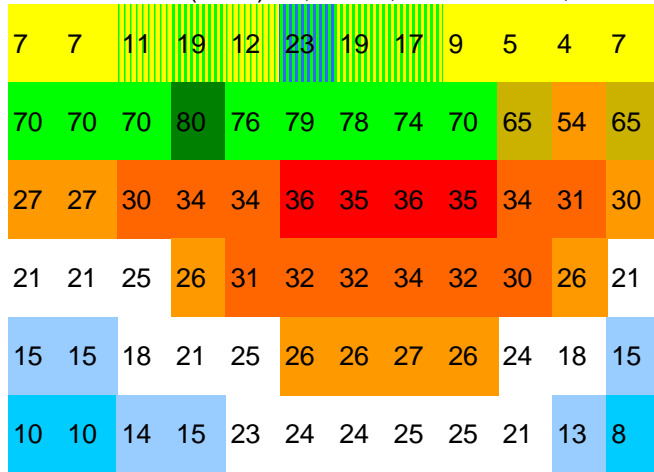

maximale aktivitätsmonate:

reptilienklima pixelgramm

fachtierarztpraxis für reptilien
 h e n r y b r a m e s
 08131-55131 info@qmvvet.de

maximale aktivitätsmonate:

maximale aktivitätsmonate:

maximale aktivitätsmonate:

maximale aktivitätsmonate:

HONG KONG (24 m) 22,2 ° HK; 2501,4 mm

maximale aktivitätsmonate:

MUNICH (529 m) 48,08 ° DL; 0 mm

maximale aktivitätsmonate:

BANGKOK (20 m) 13,44 ° TH; 1031,6 mm

maximale aktivitätsmonate: