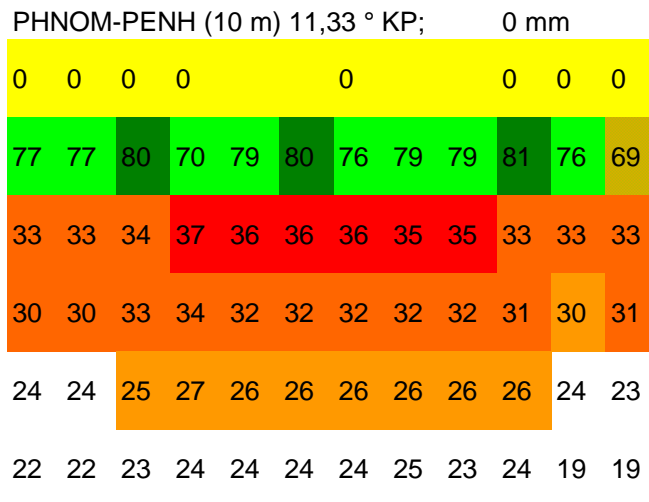

maximale aktivitätsmonate:

reptilienklima pixelgramm

fachtierarztpraxis für reptilien
 h e n r y b r a m e s
 08131-55131 info@qmvvet.de

maximale aktivitätsmonate:

maximale aktivitätsmonate:

maximale aktivitätsmonate:

maximale aktivitätsmonate:

HONG KONG (24 m) 22,2 ° HK; 2501,4 mm

maximale aktivitätsmonate:

MUNICH (529 m) 48,08 ° DL; 0 mm

maximale aktivitätsmonate:

BANGKOK (20 m) 13,44 ° TH; 1031,6 mm

maximale aktivitätsmonate:

JAKARTA HALIM INTL (30 m) -6,15 ° ID 548,2 mm

maximale aktivitätsmonate:

HANOI (6 m) 21,01 ° VS; 2215,4 mm

maximale aktivitätsmonate:

HO CHI MINH (19 m) 10,49 ° VS; 1636,3 mm

maximale aktivitätsmonate: