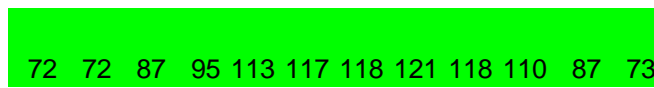

maximale aktivitätsmonate:

reptilienklima pixelgramm

fachtierarztpraxis für reptilien
 h e n r y b r a m e s
 08131-55131 info@qmvvet.de

maximale aktivitätsmonate:

maximale aktivitätsmonate:

maximale aktivitätsmonate:

maximale aktivitätsmonate:

HONG KONG (24 m) 22,2 ° HK; 2501,4 mm

maximale aktivitätsmonate:

MUNICH (529 m) 48,08 ° DL; 0 mm

maximale aktivitätsmonate:

BANGKOK (20 m) 13,44 ° TH; 1031,6 mm

maximale aktivitätsmonate: