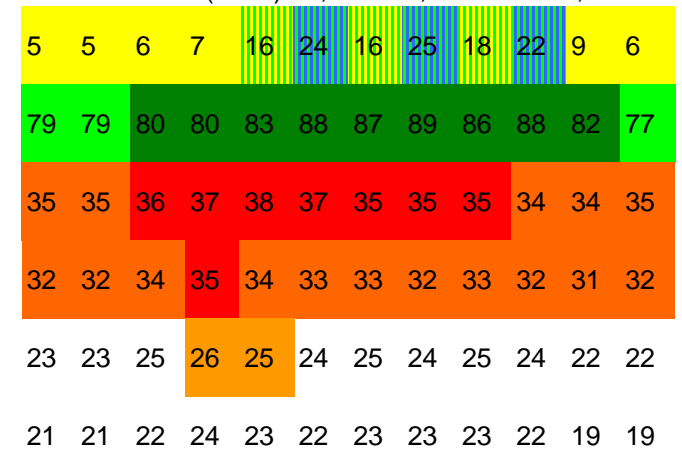

maximale aktivitätsmonate:

HONG KONG (24 m) 22,2 ° HK; 2501,4 mm

maximale aktivitätsmonate:

MUNICH (529 m) 48,08 ° DL; 0 mm

maximale aktivitätsmonate:

BANGKOK (20 m) 13,44 ° TH; 1031,6 mm

maximale aktivitätsmonate:

JAKARTA HALIM INTL (30 m) -6,15 ° ID 548,2 mm

maximale aktivitätsmonate:

HANOI (6 m) 21,01 ° VS; 2215,4 mm

maximale aktivitätsmonate:

HO CHI MINH (19 m) 10,49 ° VS; 1636,3 mm

maximale aktivitätsmonate: