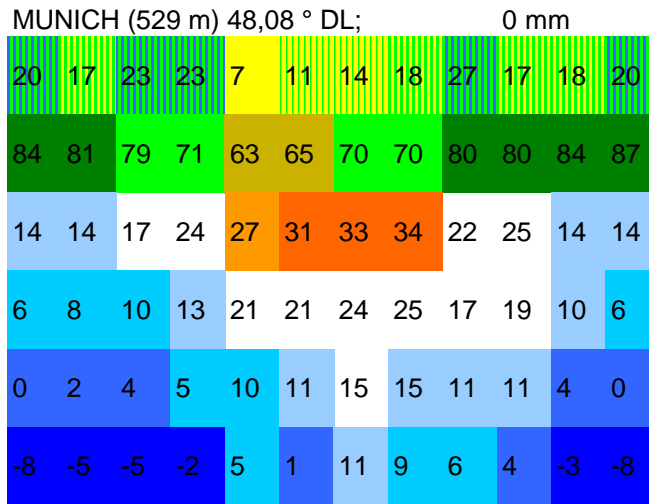

maximale aktivitätsmonate:

reptilienklima pixelgramm

fachtierarztpraxis für reptilien
 h e n r y b r a m e s
 08131-55131 info@qmvvet.de

maximale aktivitätsmonate:

maximale aktivitätsmonate:

maximale aktivitätsmonate:

maximale aktivitätsmonate:

HONG KONG (24 m) 22,2 ° HK; 2501,4 mm

maximale aktivitätsmonate:

MUNICH (529 m) 48,08 ° DL; 0 mm

maximale aktivitätsmonate:

BANGKOK (20 m) 13,44 ° TH; 1031,6 mm

maximale aktivitätsmonate:

JAKARTA HALIM INTL (30 m) -6,15 ° ID 548,2 mm

maximale aktivitätsmonate:

HANOI (6 m) 21,01 ° VS; 2215,4 mm

maximale aktivitätsmonate:

HO CHI MINH (19 m) 10,49 ° VS; 1636,3 mm

maximale aktivitätsmonate: