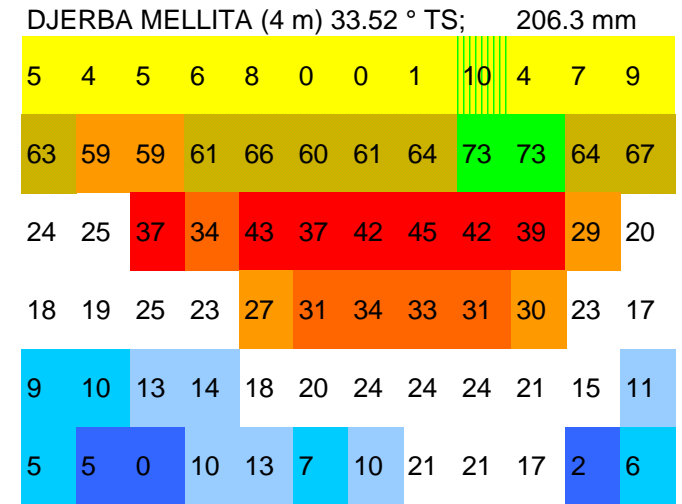

maximale aktivitätsmonate:

maximale aktivitätsmonate:

maximale aktivitätsmonate:

maximale aktivitätsmonate:

maximale aktivitätsmonate:

reptilienklima pixelgramm

fachtierarztpraxis für reptilien
 henry brames
 08131-55131 info@qmvvet.de