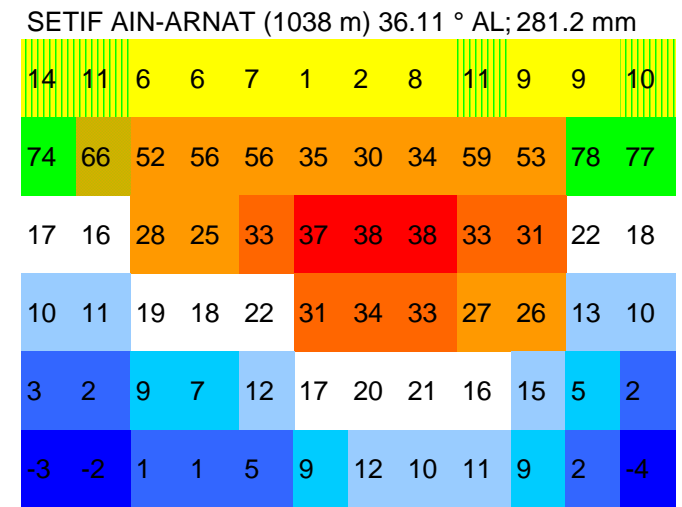

maximale aktivitätsmonate:

maximale aktivitätsmonate:

maximale aktivitätsmonate:

maximale aktivitätsmonate:

maximale aktivitätsmonate:

reptilienklima pixelgramm

fachtierarztpraxis für reptilien
 henry brames
 08131-55131 info@qmvvet.de