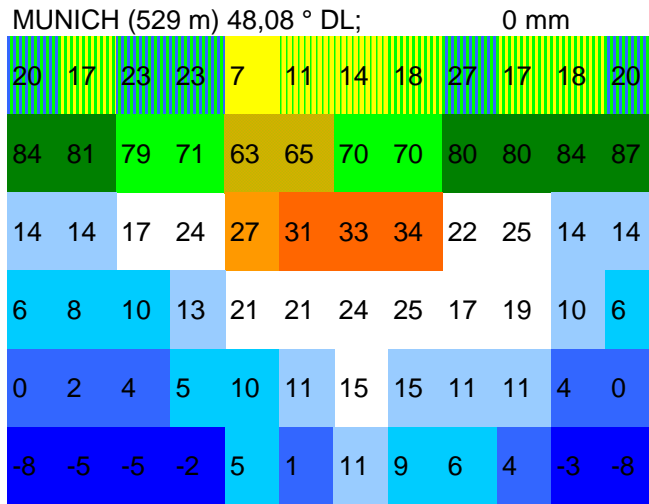

maximale aktivitätsmonate:

maximale aktivitätsmonate:

maximale aktivitätsmonate:

maximale aktivitätsmonate:

maximale aktivitätsmonate:

reptilienklima pixelgramm

fachtierarztpraxis für reptilien
 henry brames
 08131-55131 info@qmvvet.de