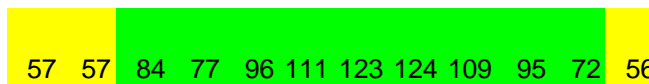

maximale aktivitätsmonate:

maximale aktivitätsmonate:

maximale aktivitätsmonate:

maximale aktivitätsmonate:

maximale aktivitätsmonate:

reptilienklima pixelgramm

fachtierarztpraxis für reptilien
 henry brames
 08131-55131 info@qmvvet.de