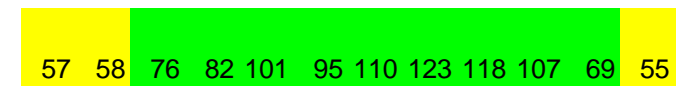

maximale aktivitätsmonate:

maximale aktivitätsmonate:

maximale aktivitätsmonate:

maximale aktivitätsmonate:

maximale aktivitätsmonate:

reptilienklima pixelgramm

fachtierarztpraxis für reptilien
 henry brames
 08131-55131 info@qmvvet.de