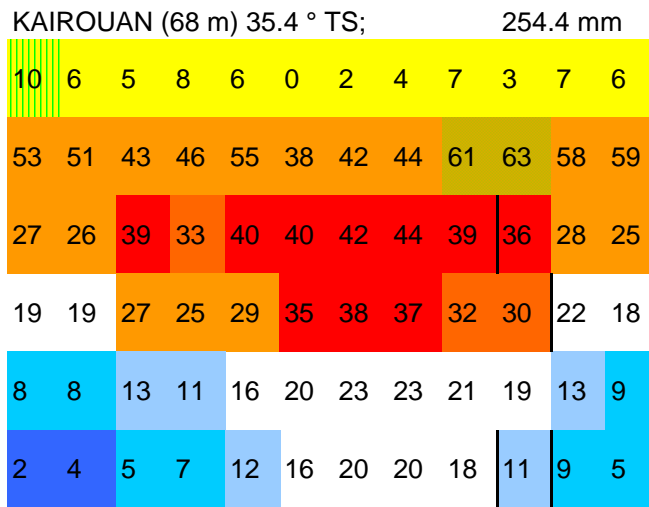

maximale aktivitätsmonate:

maximale aktivitätsmonate:

maximale aktivitätsmonate:

maximale aktivitätsmonate:

maximale aktivitätsmonate:

reptilienklima pixelgramm

fachtierarztpraxis für reptilien
 henry brames
 08131-55131 info@qmvvet.de