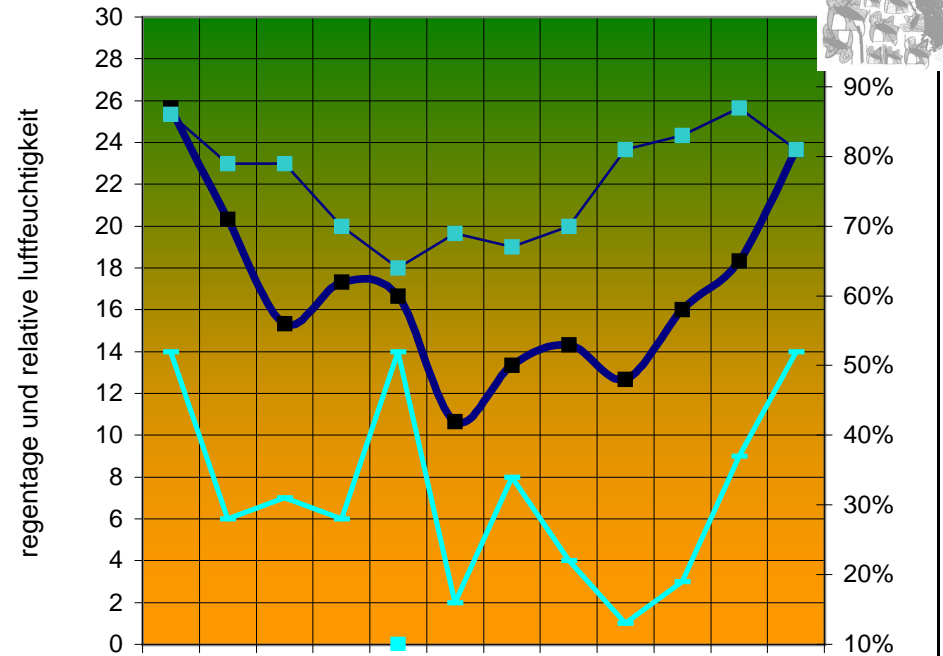

# REPTILIENWETTER

LARISSA (74 m) 39,38 ° GR;

fachtierarztpraxis für reptilien  
henry brames  
08131-55131 info@qmvet.de

— MTN — MTX — LTN — HTX — MTN — MTX — LTN — HTX

— RD — RD — MRH — MRH

	MTN	MTX	LTN	HTX	MDP	SDN	SDX	MRH	TOT	HD	RD	STP	SLP	SPM	SPX
3	11	-2	19	4,6	2,4	3,1	87%	33,6	19,1	14				2,9	37
2	14	-6	21	2,2	3,6	3,6	71%	19,6	15	6				5,6	40,7
6	22	-2	35	5,1	3,6	6,1	56%	12,2	5,8	7				7,9	33,5
7	21	0	27	6,3	3,3	4,6	62%	51,8	18,5	6	1001,7	1010,5	7,2	27,8	
12	26	6	37	10,5	3,4	5,1	60%	82,1	21,8	14				10,1	37
16	32	10	38	9,8	2,7	2,9	42%	10,9	9,9	2				12,2	46,5
20	34	17	38	15	2,1	2,9	50%	61,8	33	8				11,2	37
19	34	16	38	15,5	2	2,3	53%	26,7	11,9	4				10,2	44,3
15	31	6	38	10,8	3,5	2,8	48%	0,8	0,8	1	1003,1	1011,6	8,7	37	
10	25	0	32	8,9	4	4,4	58%	4,3	2	3				9,2	25,9
4	16	-6	23	3	4,7	5	65%	18,2	7,1	9				11,4	37
-3	3	-20	12	-2,9	7	5,1	81%	49,6	10,9	14				11,4	