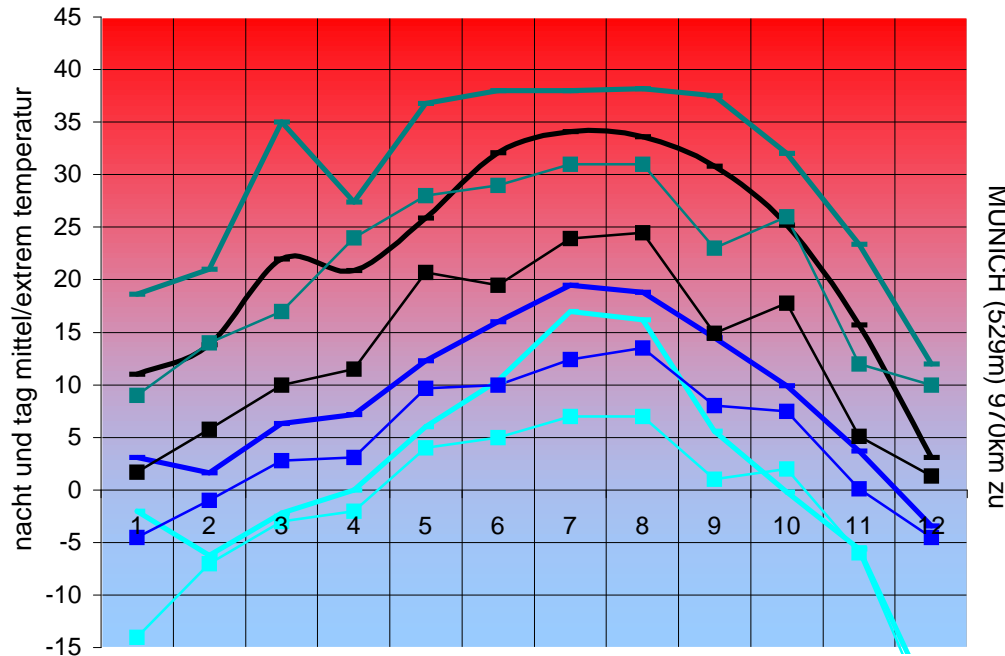

# REPTILIENWETTER

LARISSA (74 m) 39,38 ° GR;

fachtierarztpraxis für reptilien  
henry brames  
08131-55131 info@qmvet.de

— MTN — MTX — LTN — HTX — MTN — MTX — LTN — HTX

— RD — RD — MRH — MRH

	MTN	MTX	LTN	HTX	MDP	SDN	SDX	MRH	TOT	HD	RD	STP	SLP	SPM	SPX
3	11	-2	19	4,6	2,4	3,1	87%	33,6	19,1	14				2,9	37
2	14	-6	21	2,2	3,6	3,6	71%	19,6	15	6				5,6	40,7
6	22	-2	35	5,1	3,6	6,1	56%	12,2	5,8	7				7,9	33,5
7	21	0	27	6,3	3,3	4,6	62%	51,8	18,5	6	1001,7	1010,5	7,2	27,8	
12	26	6	37	10,5	3,4	5,1	60%	82,1	21,8	14				10,1	37
16	32	10	38	9,8	2,7	2,9	42%	10,9	9,9	2				12,2	46,5
20	34	17	38	15	2,1	2,9	50%	61,8	33	8				11,2	37
19	34	16	38	15,5	2	2,3	53%	26,7	11,9	4				10,2	44,3
15	31	6	38	10,8	3,5	2,8	48%	0,8	0,8	1	1003,1	1011,6	8,7	37	
10	25	0	32	8,9	4	4,4	58%	4,3	2	3				9,2	25,9
4	16	-6	23	3	4,7	5	65%	18,2	7,1	9				11,4	37
-3	3	-20	12	-2,9	7	5,1	81%	49,6	10,9	14				11,4	