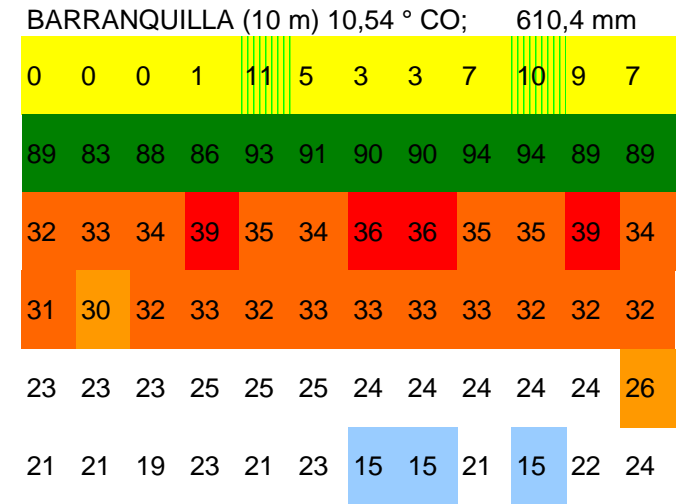

maximale aktivitätsmonate:

reptilienklima pixelgramm

fachtierarztpraxis für reptilien
 h e n r y b r a m e s
 08131-55131 info@qmvvet.de

maximale aktivitätsmonate:

maximale aktivitätsmonate:

maximale aktivitätsmonate:

maximale aktivitätsmonate: