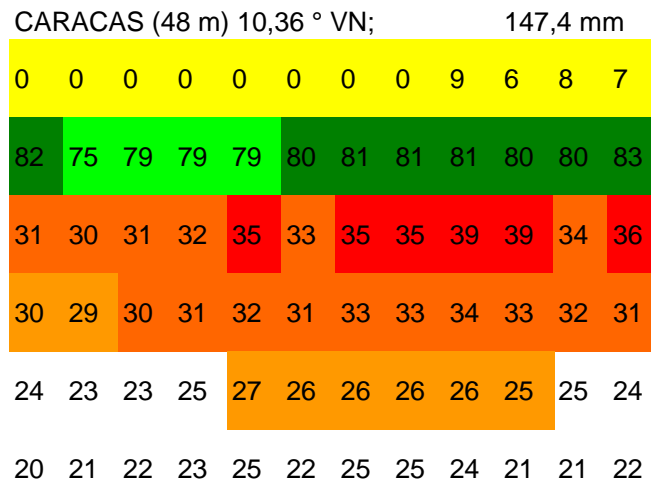

maximale aktivitätsmonate:

reptilienklima pixelgramm

fachtierarztpraxis für reptilien
 h e n r y b r a m e s
 08131-55131 info@qmvvet.de

maximale aktivitätsmonate:

maximale aktivitätsmonate:

maximale aktivitätsmonate:

maximale aktivitätsmonate: