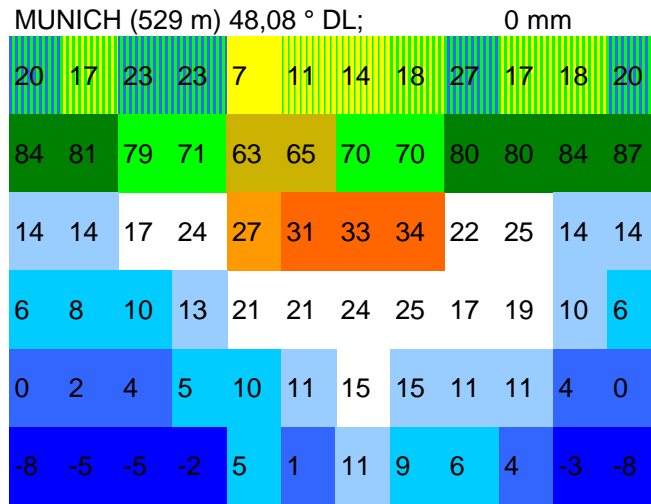

maximale aktivitätsmonate:

reptilienklima pixelgramm

fachtierarztpraxis für reptilien
 h e n r y b r a m e s
 08131-55131 info@qmvvet.de

maximale aktivitätsmonate:

maximale aktivitätsmonate:

maximale aktivitätsmonate:

maximale aktivitätsmonate: