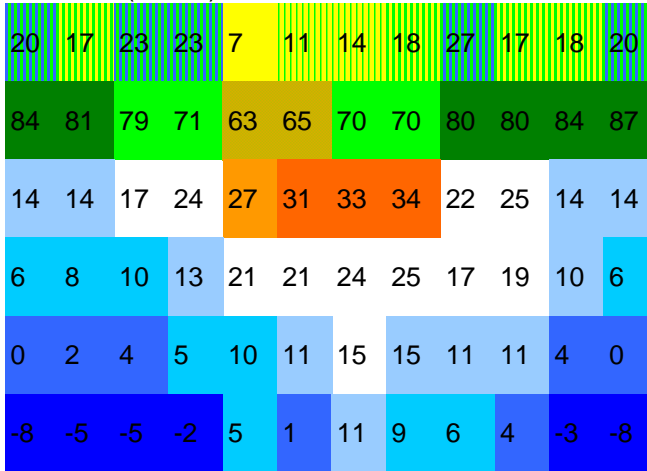

TOWNSVILLE (6 m) -19,15 ° AU; N/S < 444,2 mm

maximale aktivitätsmonate:

MUNICH (529 m) 48,08 ° DL; 0 mm

maximale aktivitätsmonate:

ALICE SPRINGS (541 m) -23,48 ° AU; I 659,6 mm

maximale aktivitätsmonate:

reptilienklima pixelgramm

fachtierarztpraxis für reptilien
 henry brames
 08131-55131 info@qmvvet.de

BROKEN HILL (282 m) -32 ° AU; N/S < 213,8 mm

maximale aktivitätsmonate:

MOUNT ISA (344 m) -20,4 ° AU; N/S < 444,2 mm

maximale aktivitätsmonate: