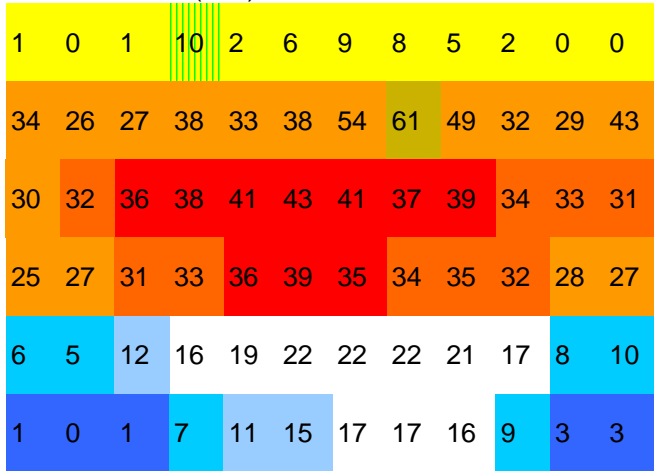

TOWNSVILLE (6 m) -19,15 ° AU; N/S < 444,2 mm

maximale aktivitätsmonate:

MUNICH (529 m) 48,08 ° DL; 0 mm

maximale aktivitätsmonate:

ALICE SPRINGS (541 m) -23,48 ° AU; I 659,6 mm

maximale aktivitätsmonate:

reptilienklima pixelgramm

fachtierarztpraxis für reptilien
 henry brames
 08131-55131 info@qmvvet.de

BROKEN HILL (282 m) -32 ° AU; N/S < 213,8 mm

maximale aktivitätsmonate:

MOUNT ISA (344 m) -20,4 ° AU; N/S < 444,2 mm

maximale aktivitätsmonate: