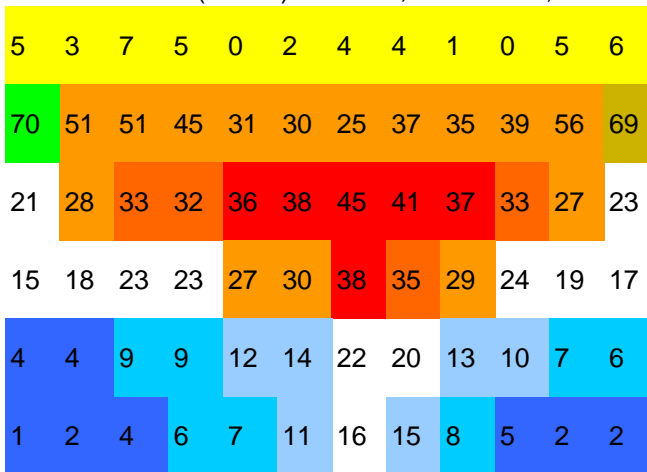

TOWNSVILLE (6 m) -19,15 ° AU; N/S < 444,2 mm

maximale aktivitätsmonate:

MUNICH (529 m) 48,08 ° DL; 0 mm

maximale aktivitätsmonate:

ALICE SPRINGS (541 m) -23,48 ° AU; I 659,6 mm

maximale aktivitätsmonate:

reptilienklima pixelgramm

fachtierarztpraxis für reptilien
 henry brames
 08131-55131 info@qmvvet.de

BROKEN HILL (282 m) -32 ° AU; N/S < 213,8 mm

maximale aktivitätsmonate:

MOUNT ISA (344 m) -20,4 ° AU; N/S < 444,2 mm

maximale aktivitätsmonate: