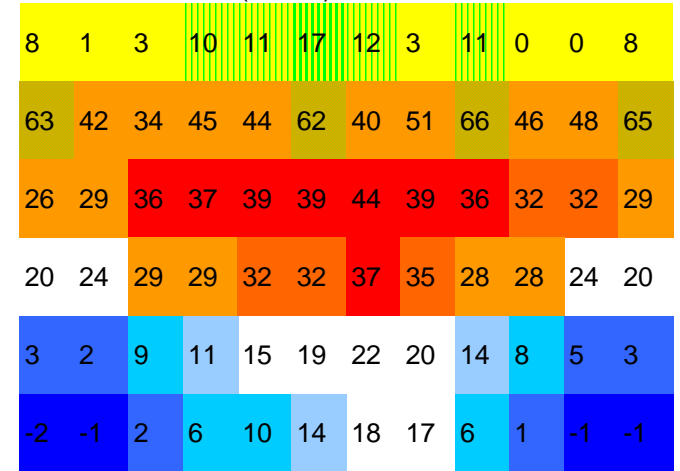

TOWNSVILLE (6 m) -19,15 ° AU; N/S < 444,2 mm

maximale aktivitätsmonate:

MUNICH (529 m) 48,08 ° DL; 0 mm

maximale aktivitätsmonate:

ALICE SPRINGS (541 m) -23,48 ° AU; I 659,6 mm

maximale aktivitätsmonate:

reptilienklima pixelgramm

fachtierarztpraxis für reptilien
 henry brames
 08131-55131 info@qmvvet.de

BROKEN HILL (282 m) -32 ° AU; N/S < 213,8 mm

maximale aktivitätsmonate:

MOUNT ISA (344 m) -20,4 ° AU; N/S < 444,2 mm

maximale aktivitätsmonate: