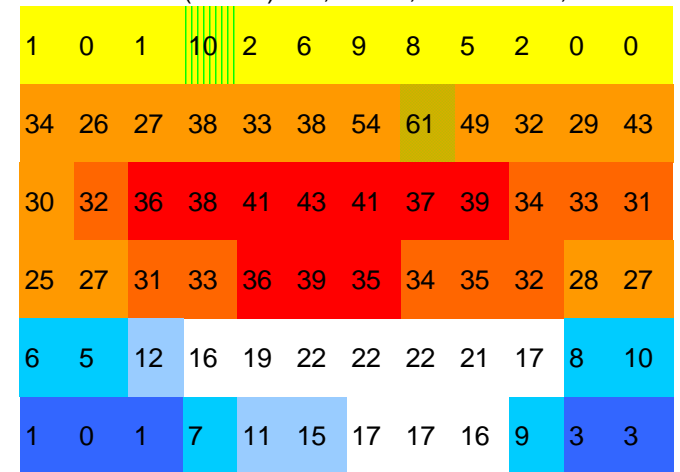

TOWNSVILLE (6 m) -19,15 ° AU; N/S < 444,2 mm

maximale aktivitätsmonate:

MUNICH (529 m) 48,08 ° DL; 0 mm

maximale aktivitätsmonate:

ALICE SPRINGS (541 m) -23,48 ° AU; I 659,6 mm

maximale aktivitätsmonate:

reptilienklima pixelgramm

fachtierarztpraxis für reptilien
 henry brames
 08131-55131 info@qmvvet.de

BROKEN HILL (282 m) -32 ° AU; N/S < 213,8 mm

maximale aktivitätsmonate:

MOUNT ISA (344 m) -20,4 ° AU; N/S < 444,2 mm

maximale aktivitätsmonate: